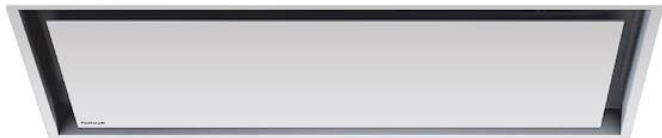

## Cappa d'aspirazione Peraria White

Cappe d'aspirazione

Codice: 2522 111

#### ASPIRAZIONE PERIMETRALE

L'aspirazione perimetrale è un tratto comune a molte proposte Foster. I filtri antigrasso sono nascosti da inserti in acciaio o in cristallo, e l'aspirazione avviene dalle fessure perimetrali. L'estetica risulta più pulita, ma la soluzione presenta vantaggi anche funzionali: la pulizia è semplificata, aspirazione e silenziosità risultano migliorate. La depressione che si crea nella zona perimetrale facilita infatti la cattura delle particelle.