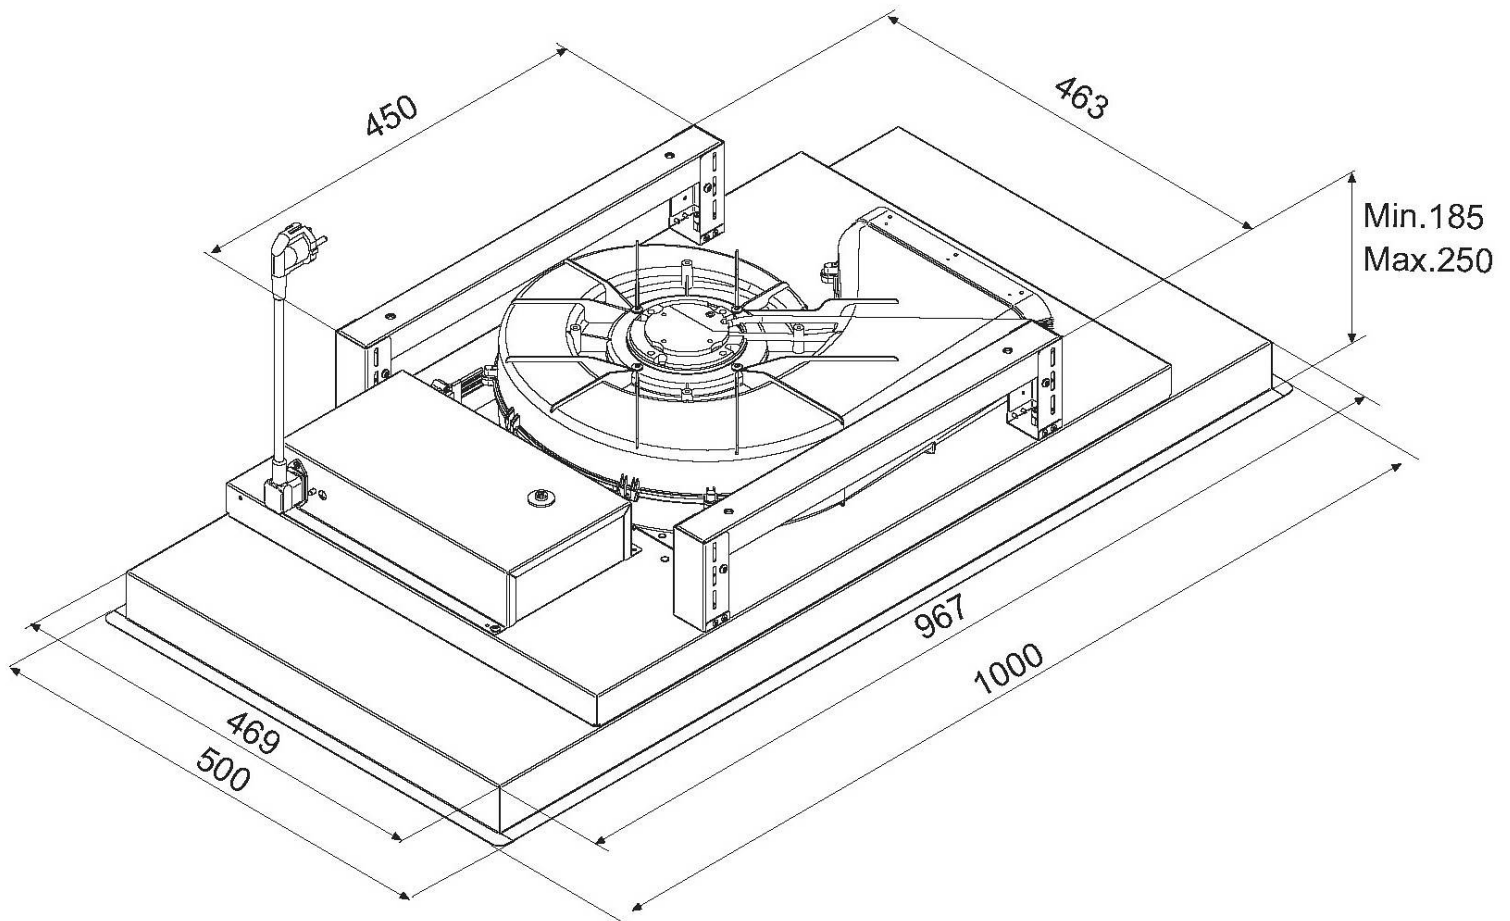

### DETTAGLI

Materiale Acciaio inox

Texture Verniciato

Colorazione Bianco

Classe energetica	A++
Tipo di cappa	Cappa aspirante a soffitto
Foro incasso	476 x 976 mm
Foro di estrazione dell'aria	222 x 90 mm
Distanza soffitto-controsoffitto	min 184 mm / max 250 mm
Motore/Motori	Brushless
Potenza motore	165 W
Velocità di aspirazione	4 velocità d'esercizio
Tipo comandi	Telecomando
Funzionamento	Aspirante (filtrante con filtri opzionali)
Filtri antigrasso	2 Filtri antigrasso
Note:	Opzionale: Filtro carbone codice 9700 592

## DATI TECNICI